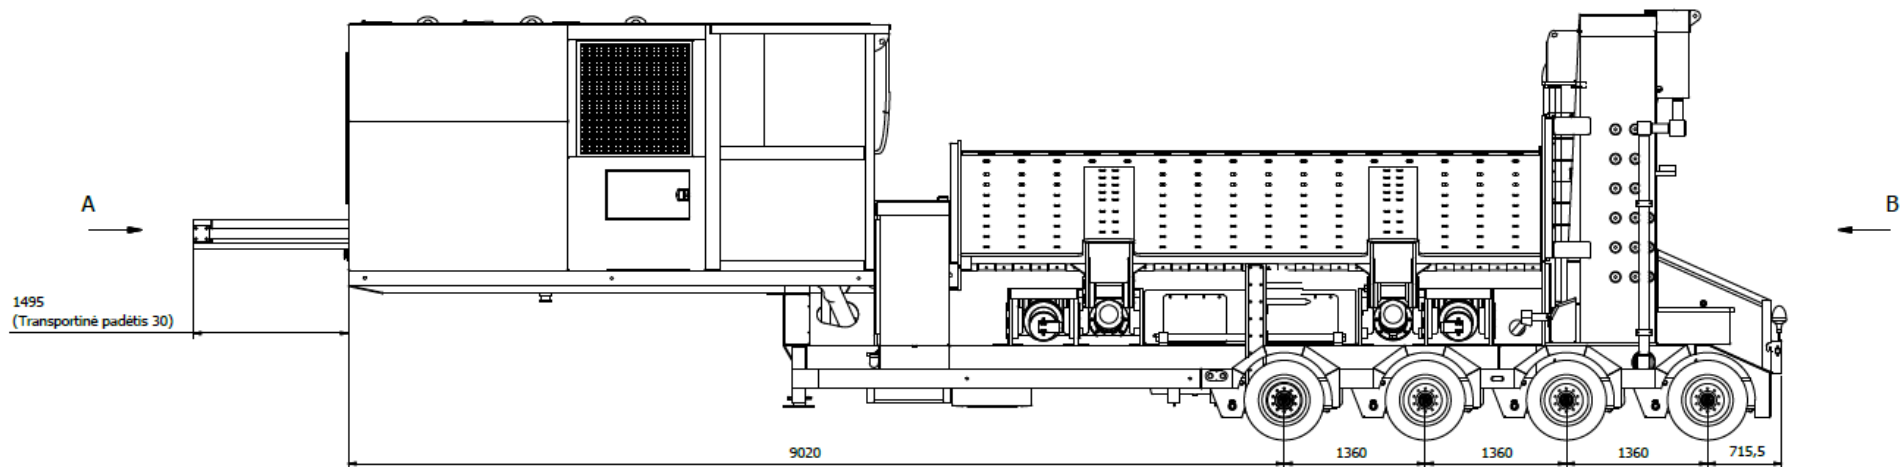

# RIMO PL6 MOBILE SHEAR BALER

**Height:** 4100 mm  
**Length:** 14000 mm  
**Width:** 2550 mm  
**Weight:** 57000 kg