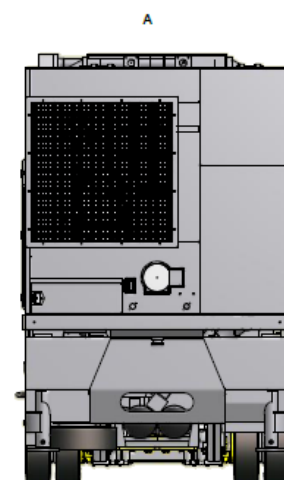

# RIMO PL6 MOBILE SHEAR BALER

**Height:** 4100 mm  
**Length:** 14000 mm  
**Width:** 2550 mm  
**Weight:** 57000 kg