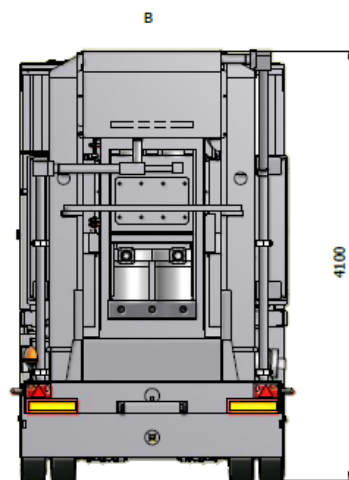

# RIMO PL6 MOBILE SHEAR BALER

**Height:** 4100 mm  
**Length:** 14000 mm  
**Width:** 2550 mm  
**Weight:** 57000 kg