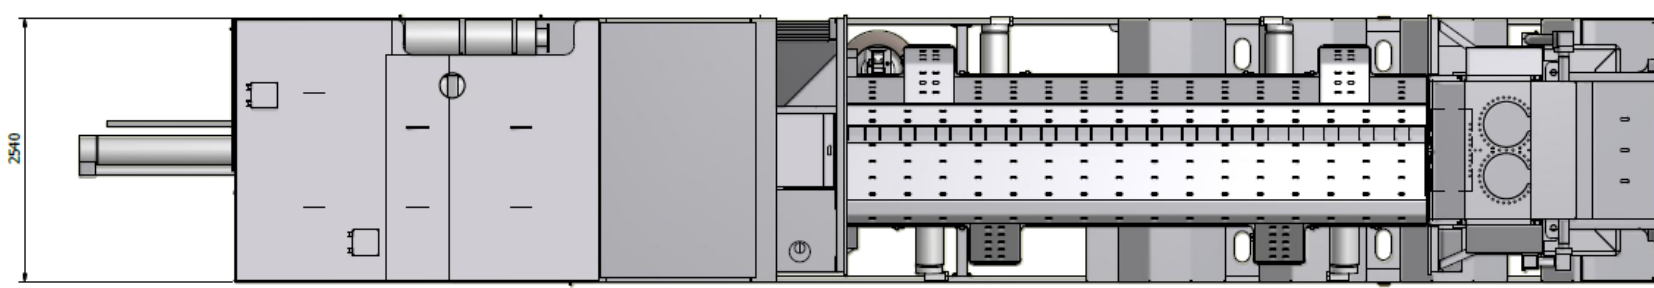

# RIMO PL6 MOBILE SHEAR BALER

**Height:** 4100 mm  
**Length:** 14000 mm  
**Width:** 2550 mm  
**Weight:** 57000 kg